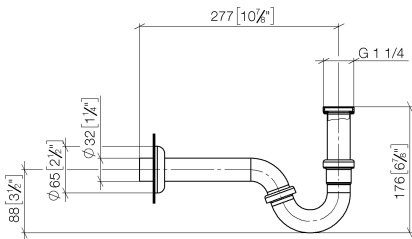

Siphon for bidet 1 1/4" - Brushed Durabronze (23kt Gold)

IMO

10 050 970

• rosette Ø 65 mm

Fits: IMO, LULU, MADISON, MEM, TARA,  
CL.1, LISSÉ, VAIA, META, CYO

	Brushed Durabronze (23kt Gold)	10 050 970-28
	Chrome	10 050 970-00
	Brushed Platinum	10 050 970-06
	Platinum	10 050 970-08
	Durabronze (23kt Gold)	10 050 970-09
	Dark Chrome	10 050 970-19
	Light Gold	10 050 970-26
	Brushed Light Gold	10 050 970-27
	Matte Black	10 050 970-33
	Brushed Bronze	10 050 970-42
	Brushed Champagne (22kt Gold)	10 050 970-46
	Champagne (22kt Gold)	10 050 970-47
	Brushed Chrome	10 050 970-93
	Brushed Dark Platinum	10 050 970-99

Siphon for bidet 1 1/4" - Brushed Durabronz (23kt Gold)

10 050 970

mm [inches]

10 050 970

Parts for other finishes can be found here: [Chrome](#)

### Spare parts list

No.	Item Number	Name	Quantity used	Delivery time
1	09 14 05 018 90	seal	2	2
2	09 28 23 011-28	pipe	1	20
3	09 23 30 021-28	nut	3	20
4	09 14 20 006 90	seal	1	2
5	09 14 05 027 90	seal	1	2
6	09 28 23 029-28	pipe	1	20
7	09 28 23 013-28	pipe	1	20
8	09 27 01 013-28	rosette	1	20