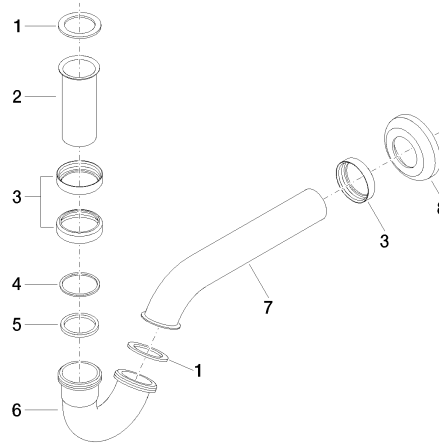

Siphon for bidet 1 1/4" - Brushed Durabronze (23kt Gold)

IMO

10 050 970

• rosette Ø 65 mm

Fits: IMO, LULU, MADISON, MEM, TARA,  
CL.1, LISSÉ, VAIA, META, CYO

	Brushed Durabronze (23kt Gold)	10 050 970-28
	Chrome	10 050 970-00
	Brushed Platinum	10 050 970-06
	Platinum	10 050 970-08
	Durabronze (23kt Gold)	10 050 970-09
	Dark Chrome	10 050 970-19
	Light Gold	10 050 970-26
	Brushed Light Gold	10 050 970-27
	Matte Black	10 050 970-33
	Brushed Bronze	10 050 970-42
	Brushed Champagne (22kt Gold)	10 050 970-46
	Champagne (22kt Gold)	10 050 970-47
	Brushed Chrome	10 050 970-93
	Brushed Dark Platinum	10 050 970-99

Siphon for bidet 1 1/4" - Brushed Durabronz (23kt Gold)

10 050 970

mm [inches]

10 050 970

Parts for other finishes can be found here: [Chrome](#)

### Spare parts list

No.	Item Number	Name	Quantity used	Delivery time
1	09 14 05 018 90	seal	2	2
2	09 28 23 011-28	pipe	1	20
3	09 23 30 021-28	nut	3	20
4	09 14 20 006 90	seal	1	2
5	09 14 05 027 90	seal	1	2
6	09 28 23 029-28	pipe	1	20
7	09 28 23 013-28	pipe	1	20
8	09 27 01 013-28	rosette	1	20